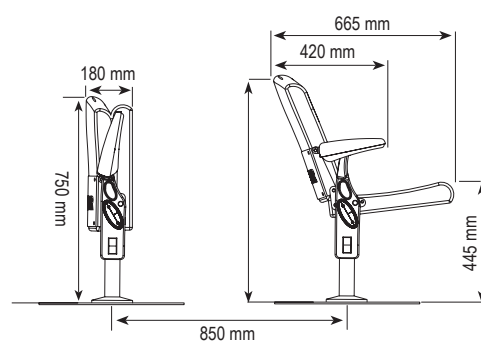

ASCENDER

Ctra. Santo Domingo 69
26280 EZCARAY - LA RIOJA - SPAIN
T.: (+34) 941 354 351
F.: (+34) 941 354 531
ascender@ascender-dec.com
www.ascender-dec.com

SPACE MAX

ASCÉLÉ

SPACE MAX [»](#)

NDER

[01]

SPACE MAX